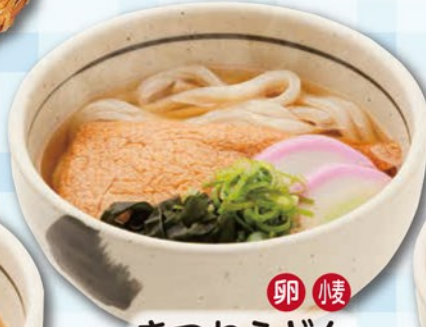

きつねうどん
250円+税